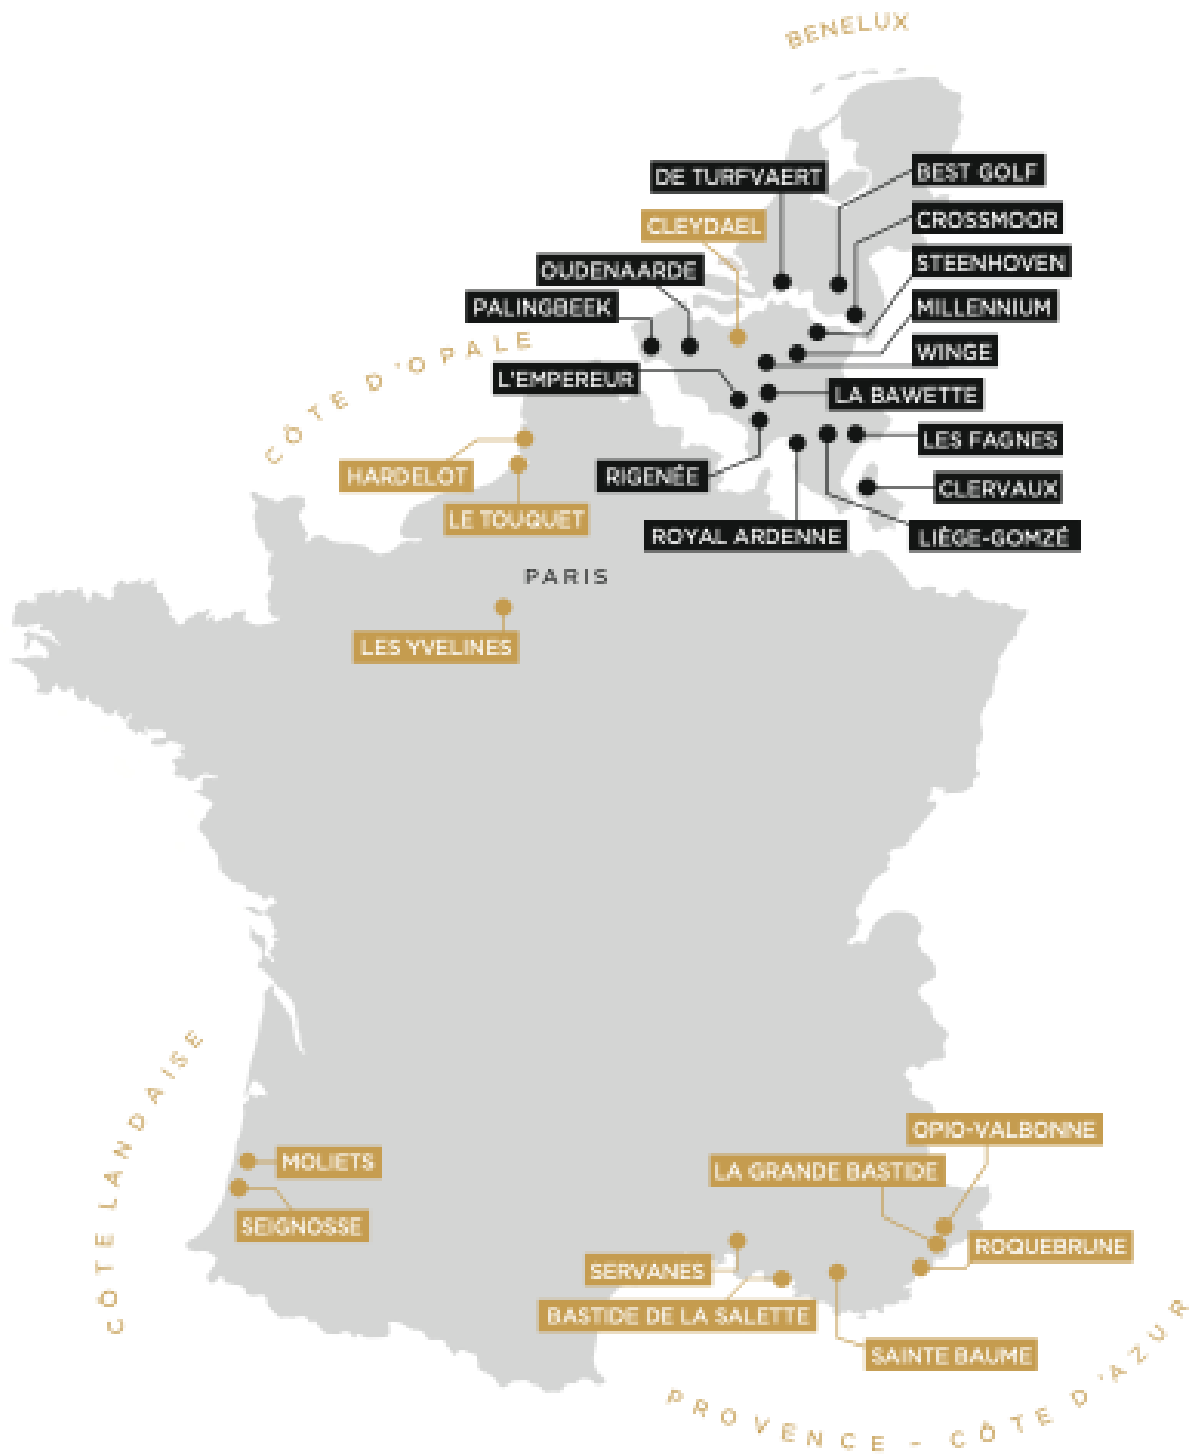

KAART VAN GOLFCLUBS

COLLECTION GOLFCLUBS

PARTNERGOLFCLUBS